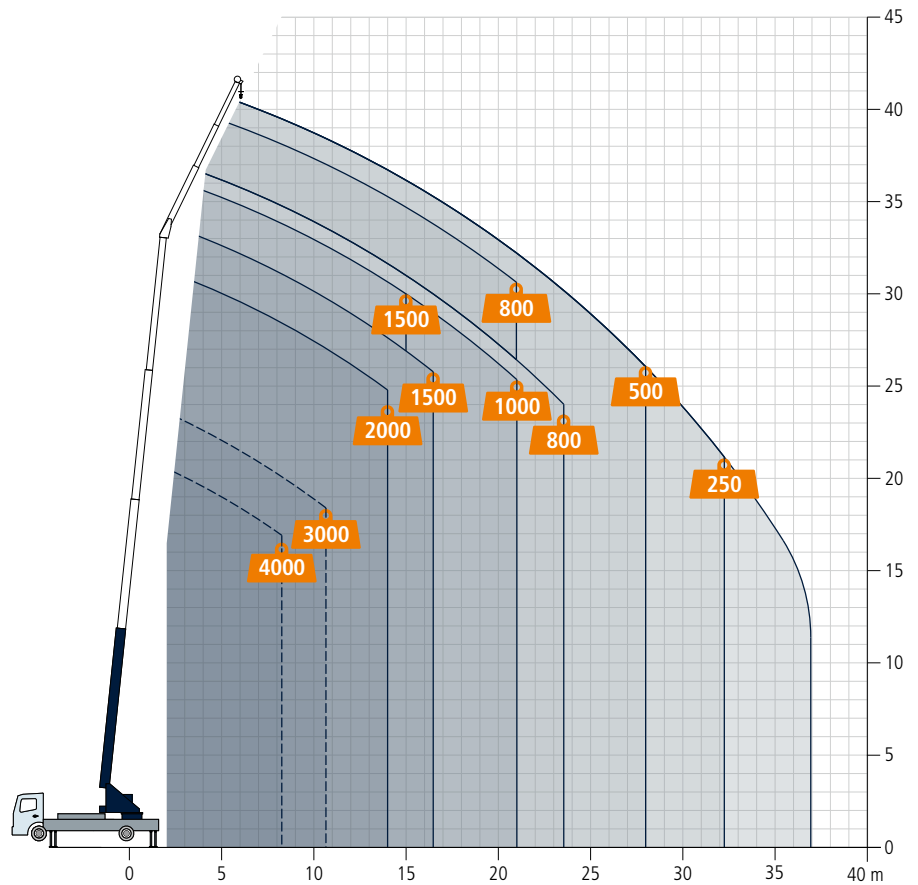

Reichweiten im Kranbetrieb

- Belastung in kg
- Einstrangbetrieb
- mit Auslegerverlängerung (2m)