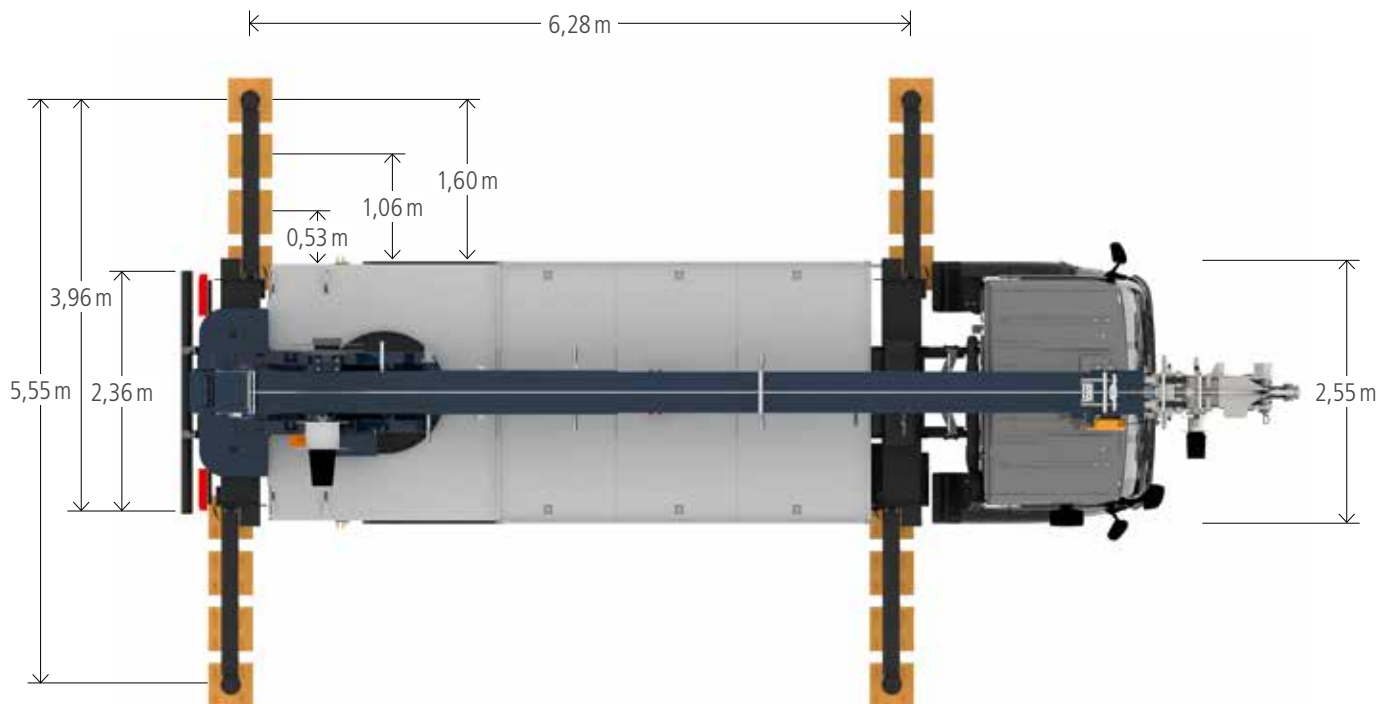

Technische Änderungen vorbehalten.

Das Kraftpaket auf einem 15 t-LKW ist mit seiner 2 t-Winde selbst schweren Lasten gewachsen und zeigt seine Stärken in den Reichweiten. Der kompakte Autokran hebt maximale Nutzlasten von 4 t und schafft mit 1.000 kg noch eine Reichweite von 22 m. Mit diesen Leistungsdaten eignet sich der AK 42/4000 daher ideal für den ambitionierten Dachdecker, Zimmermann oder auch Solar- und Metallbauer.

Als vielseitiges Arbeitsgerät ist dieser Kran dank Easy-Lock-System selbstverständlich innerhalb kürzester Zeit zur vollwertigen Arbeitsbühne umgerüstet. Das besonders stabile Alu-Mastpaket gewährleistet jederzeit ein punktgenaues Absetzen der Last.

Böcker
MEIN WEG NACH OBEN

Reichweiten im Kranbetrieb

-  Belastung in kg
-  Einstrangbetrieb
-  mit Auslegerverlängerung (2m)

Reichweiten im Bühnenbetrieb

Fahrzeugmaße

Böcker

www.boecker.de

Böcker Maschinenwerke GmbH