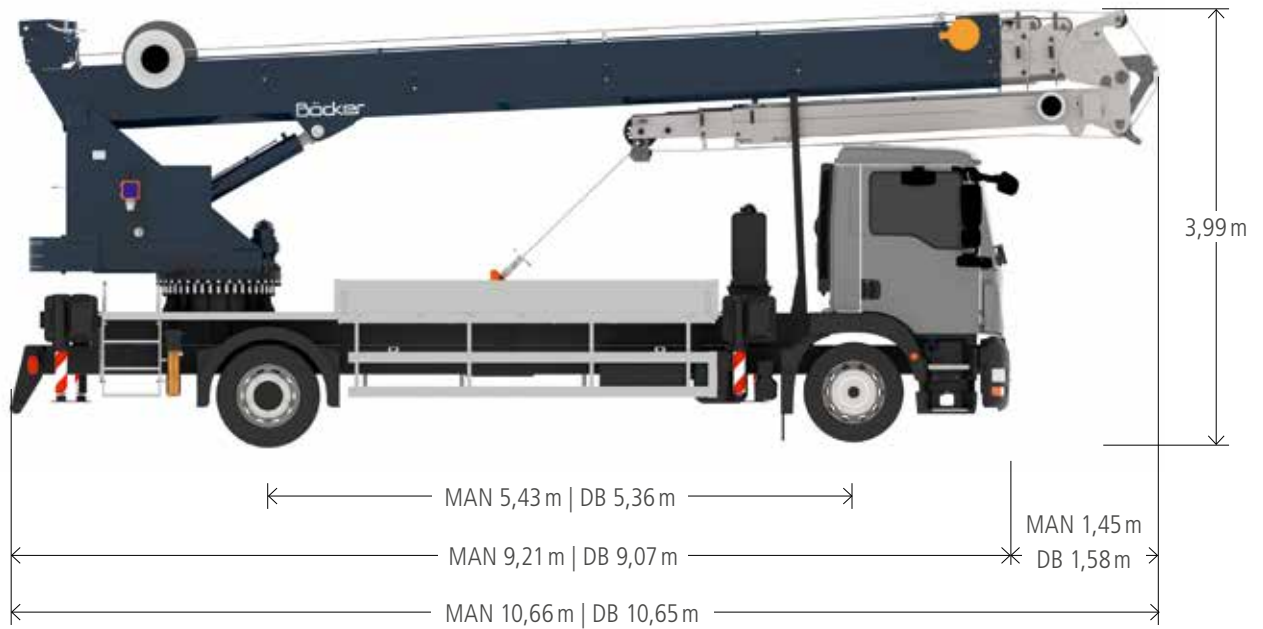

Technische Änderungen vorbehalten.

Das Kraftpaket auf einem 15 t-LKW ist mit seiner 2 t-Winde selbst schweren Lasten gewachsen und zeigt seine Stärken in den Reichweiten. Der kompakte Autokran hebt maximale Nutzlasten von 4 t und schafft mit 1.000 kg noch eine Reichweite von 22 m. Mit diesen Leistungsdaten eignet sich der AK 42/4000 daher ideal für den ambitionierten Dachdecker, Zimmermann oder auch Solar- und Metallbauer.

Als vielseitiges Arbeitsgerät ist dieser Kran dank Easy-Lock-System selbstverständlich innerhalb kürzester Zeit zur vollwertigen Arbeitsbühne umgerüstet. Das besonders stabile Alu-Mastpaket gewährleistet jederzeit ein punktgenaues Absetzen der Last.

Böcker
MEIN WEG NACH OBEN

Reichweiten im Kranbetrieb

-  Belastung in kg
-  Einstrangbetrieb
-  mit Auslegerverlängerung (2m)

Reichweiten im Bühnenbetrieb

Fahrzeugmaße

Böcker

www.boecker.de

Böcker Maschinenwerke GmbH