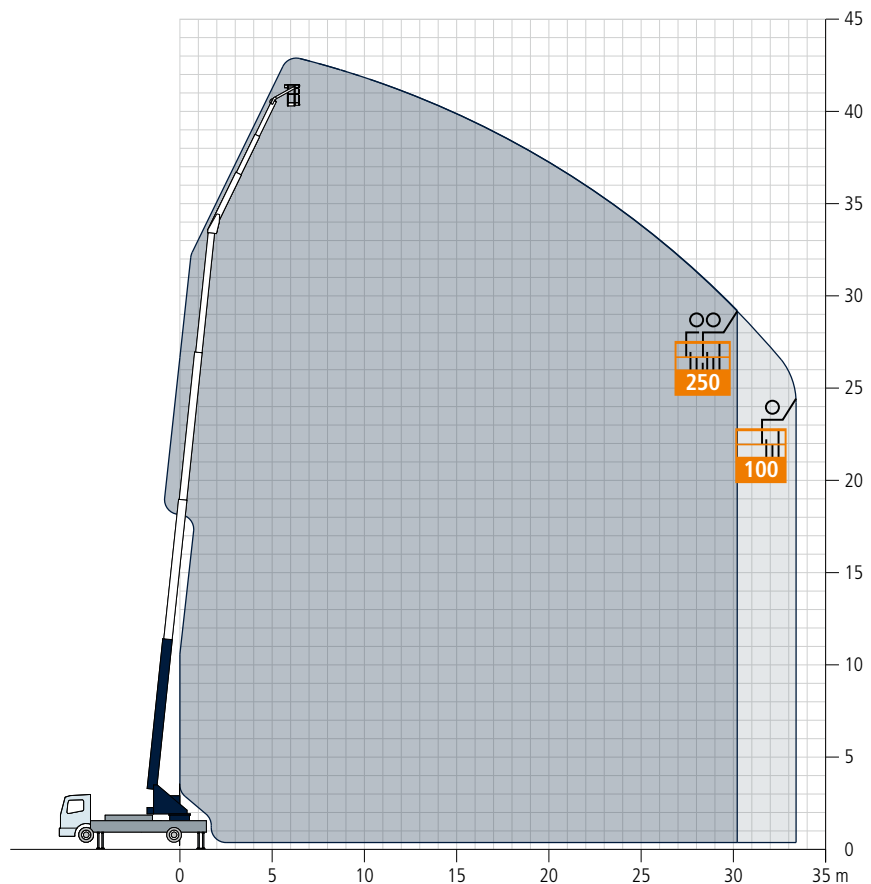

Reichweiten im Bühnenbetrieb