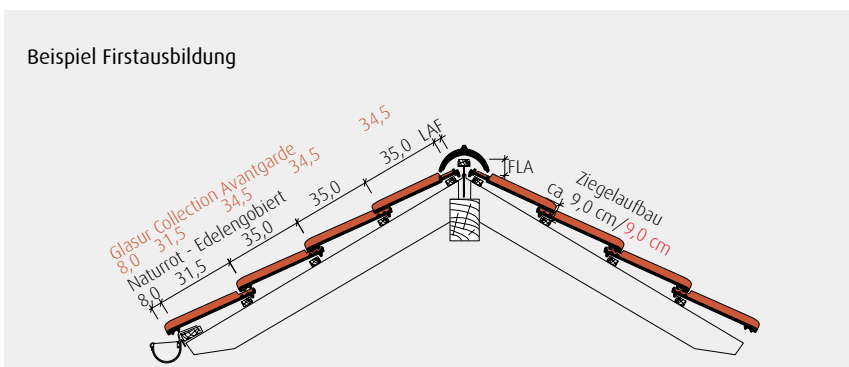

www.dachziegel.de

Flachdachziegel J13v

Fläche: altrot

Ziegel: schiefergrau

Technische Daten im Überblick:

Naturrot / Engobiert

naturrot

altrot

vulkanschwarz

tannengrün

marineblau

silbergrau

Collection Avantgarde matt glasiert

schiefergrau
matt

vulkanschwarz
matt

Gesamtmaß 27,0 x 44,5 cm

Collection Avantgarde 26,3 x 43,5 cm

Decklänge (DL) 32,6 - 35,6 cm

DL bei gelochten Ziegeln 33,7 - 35,6 cm

Collection Avantgarde 31,8 - 34,8 cm

DL bei gelochten Ziegeln 32,9 - 34,8 cm

Deckbreite (DB) 21,3 cm