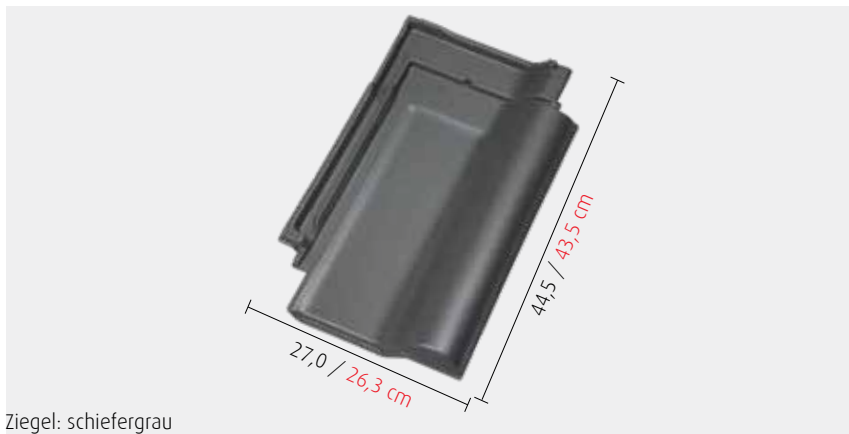

Ziegel: schiefergrau