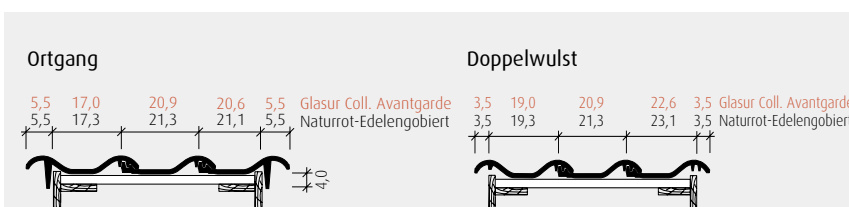

www.dachziegel.de

Flachdachziegel J13v

Fläche: altrot

Ziegel: schiefergrau

Technische Daten im Überblick:

Naturrot / Engobiert

naturrot

altrot

vulkanschwarz

tannengrün

marineblau

silbergrau

Collection Avantgarde matt glasiert

schiefergrau
matt

vulkanschwarz
matt

Gesamtmaß 27,0 x 44,5 cm

Collection Avantgarde 26,3 x 43,5 cm

Decklänge (DL) 32,6 - 35,6 cm

DL bei gelochten Ziegeln 33,7 - 35,6 cm

Collection Avantgarde 31,8 - 34,8 cm

DL bei gelochten Ziegeln 32,9 - 34,8 cm

Deckbreite (DB) 21,3 cm