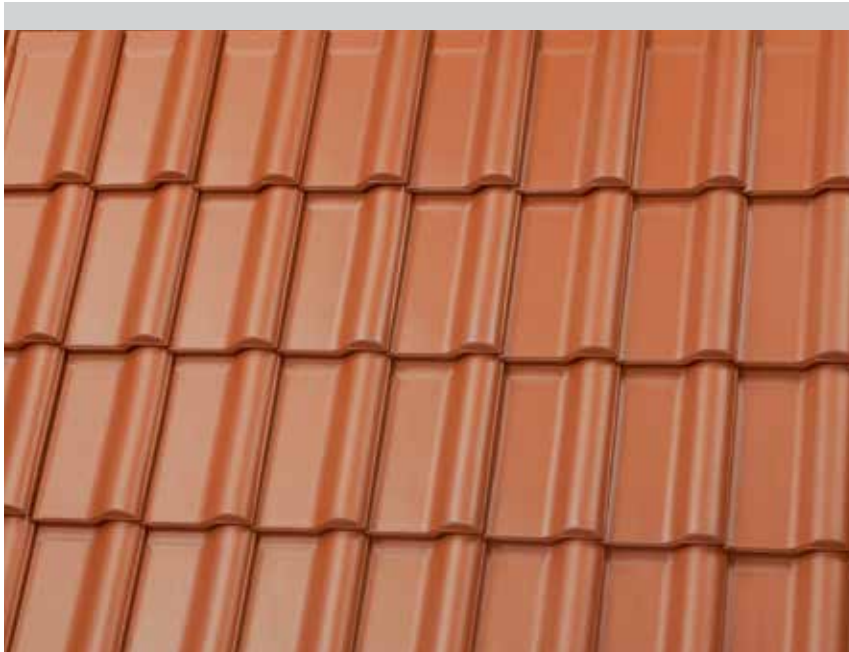

Flachdachziegel J13v

Fläche: altrot