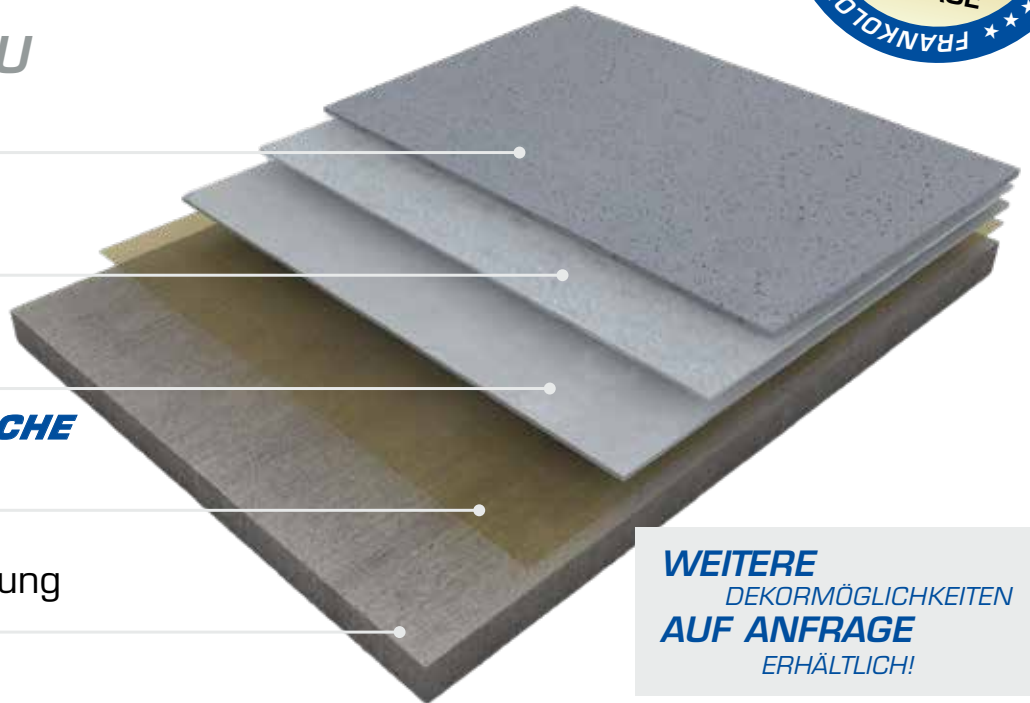

EINFACH ABDICHTEN MIT **FRANKOLON® FLÄCHE**

**ABDICHTUNGSSYSTEM
FÜR FREI
AUSKRAGENDE
BALKONE
UND TERRASSEN**

FRANKOLON® FLÄCHE

ABDICHTUNGSSYSTEM FÜR FREI AUSKRAGENDE
BALKONE UND TERRASSEN GEMÄSS DER DIN 18531 TEIL 5

SYSTEMAUFBAU

FRANKOMIN

Colorchips

FRANKOPUR®

RS

FRANKOLON® FLÄCHE

FRANKOPUR®

BT- oder PUA-Grundierung

Beton

WEITERE
DEKORMÖGLICHKEITEN
AUF ANFRAGE
ERHÄLTlich!

VEREDELBAR MIT DEN HOCHWERTIGEN DEKOREN*

Mit **FRANKOLON® Fläche** lassen sich unzählige Abdichtungsprojekte umsetzen. Um das Objekt nach oben hin abzuschließen ist fast jede Oberfläche möglich. Wir empfehlen hier den Aufbau mit **FRANKOMIN** Colorchips.

EINFACHE ANWENDUNG

1.

Untergrund: Vorbereitung durch: Schleifen, Kugelstrahlen oder Sandstrahlen.

Anschließend grundieren.

2.

Vorbereiten: Die zweikomponentige Abdichtung mischen und umrühren. **Anschließend umtopfen und nochmal umrühren.**