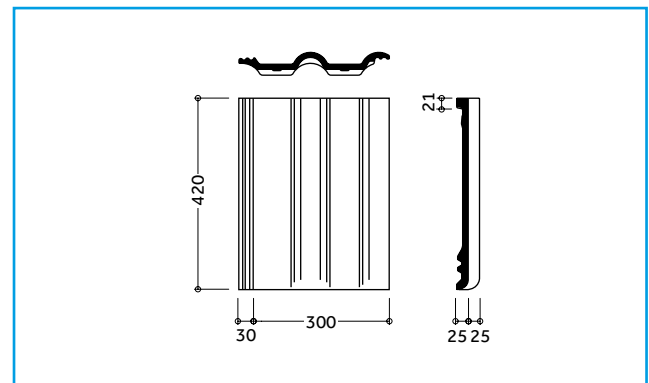

EIN KOMPLETTES DACHSYSTEM

- Große Auswahl an Formsteinen und Systemkomponenten.
- Jeweils in Funktion, Form, Farbe und Material aufeinander abgestimmt.

TECHNISCHE DATEN

Variable Decklänge: 312 – 345 mm*
 Deckbreite: 300 mm
 Bedarf pro m²: 9,7 – 10,7 St.*
 Gewicht pro Stück: ca. 4,35 kg
 Regeldachneigung: 22°

ABMESSUNGEN

EINTEILUNG TRAUFE – FIRST

EINTEILUNG ORTGANG – ORTGANG

Dachsteine werden aus natürlichen Rohstoffen hergestellt. Fertigungsbedingte Schwankungen der Farbe und Oberflächenstruktur innerhalb eines engen Toleranzbereiches sind bei Mustern und Lieferlosen daher ganz normal. Sie entsprechen der Produktnorm. Farbänderungen können auch durch Witterungseinflüsse sowie Lichteinwirkung im Laufe der Zeit auftreten. Produktzeichnungen dienen der Veranschaulichung, die Maße sind keine fertigungstechnischen Sollwerte. Die Deckmaße in den Dacheinteilungszeichnungen sind verbindlich, die Darstellungen haben beispielhaften Charakter.