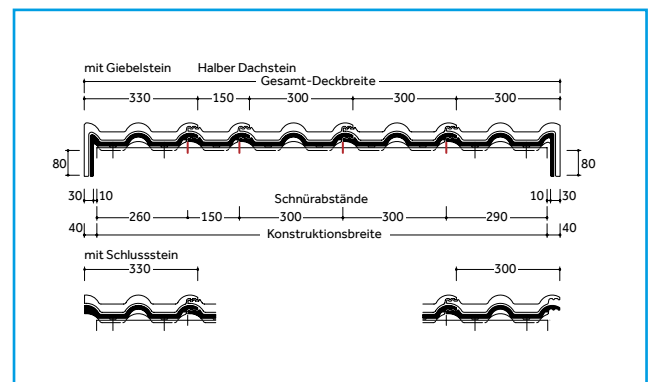

EIN KOMPLETTES DACHSYSTEM

- Große Auswahl an Formsteinen und Systemkomponenten.
- Jeweils in Funktion, Form, Farbe und Material aufeinander abgestimmt.

TECHNISCHE DATEN

Variable Decklänge: 312 – 345 mm*
 Deckbreite: 300 mm
 Bedarf pro m²: 9,7 – 10,7 St.*
 Gewicht pro Stück: ca. 4,35 kg
 Regeldachneigung: 22°

* dachneigungsabhängig

MADE IN GERMANY

Braas Dachsteine werden in Deutschland hergestellt. Sie bestehen aus natürlichen und heimischen Rohstoffen wie Sand, Zement, Wasser und Eisenoxidpigmenten.

Mehr Informationen unter www.bmigroup.de

ABMESSUNGEN

EINTEILUNG TRAUFE – FIRST

EINTEILUNG ORTGANG – ORTGANG

Dachsteine werden aus natürlichen Rohstoffen hergestellt. Fertigungsbedingte Schwankungen der Farbe und Oberflächenstruktur innerhalb eines engen Toleranzbereiches sind bei Mustern und Lieferlosen daher ganz normal. Sie entsprechen der Produktnorm. Farbänderungen können auch durch Witterungseinflüsse sowie Lichteinwirkung im Laufe der Zeit auftreten. Produktzeichnungen dienen der Veranschaulichung, die Maße sind keine fertigungstechnischen Sollwerte. Die Deckmaße in den Dacheinteilungszeichnungen sind verbindlich, die Darstellungen haben beispielhaften Charakter.