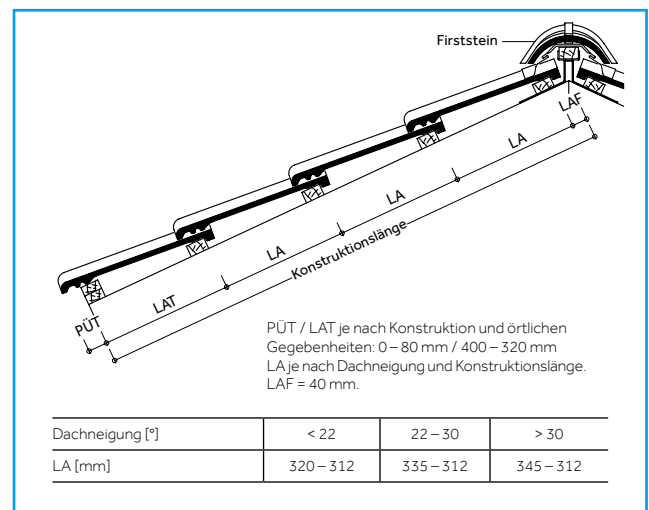

EIN KOMPLETTES DACHSYSTEM

- Große Auswahl an Formsteinen und Systemkomponenten.
- Jeweils in Funktion, Form, Farbe und Material aufeinander abgestimmt.

TECHNISCHE DATEN

Variable Decklänge: 312 – 345 mm*
 Deckbreite: 300 mm
 Bedarf pro m²: 9,7 – 10,7 St.*
 Gewicht pro Stück: ca. 4,35 kg
 Regeldachneigung: 22°

ABMESSUNGEN

EINTEILUNG TRAUFE – FIRST

EINTEILUNG ORTGANG – ORTGANG

Dachsteine werden aus natürlichen Rohstoffen hergestellt. Fertigungsbedingte Schwankungen der Farbe und Oberflächenstruktur innerhalb eines engen Toleranzbereiches sind bei Mustern und Lieferlosen daher ganz normal. Sie entsprechen der Produktnorm. Farbänderungen können auch durch Witterungseinflüsse sowie Lichteinwirkung im Laufe der Zeit auftreten. Produktzeichnungen dienen der Veranschaulichung, die Maße sind keine fertigungstechnischen Sollwerte. Die Deckmaße in den Dacheinteilungszeichnungen sind verbindlich, die Darstellungen haben beispielhaften Charakter.